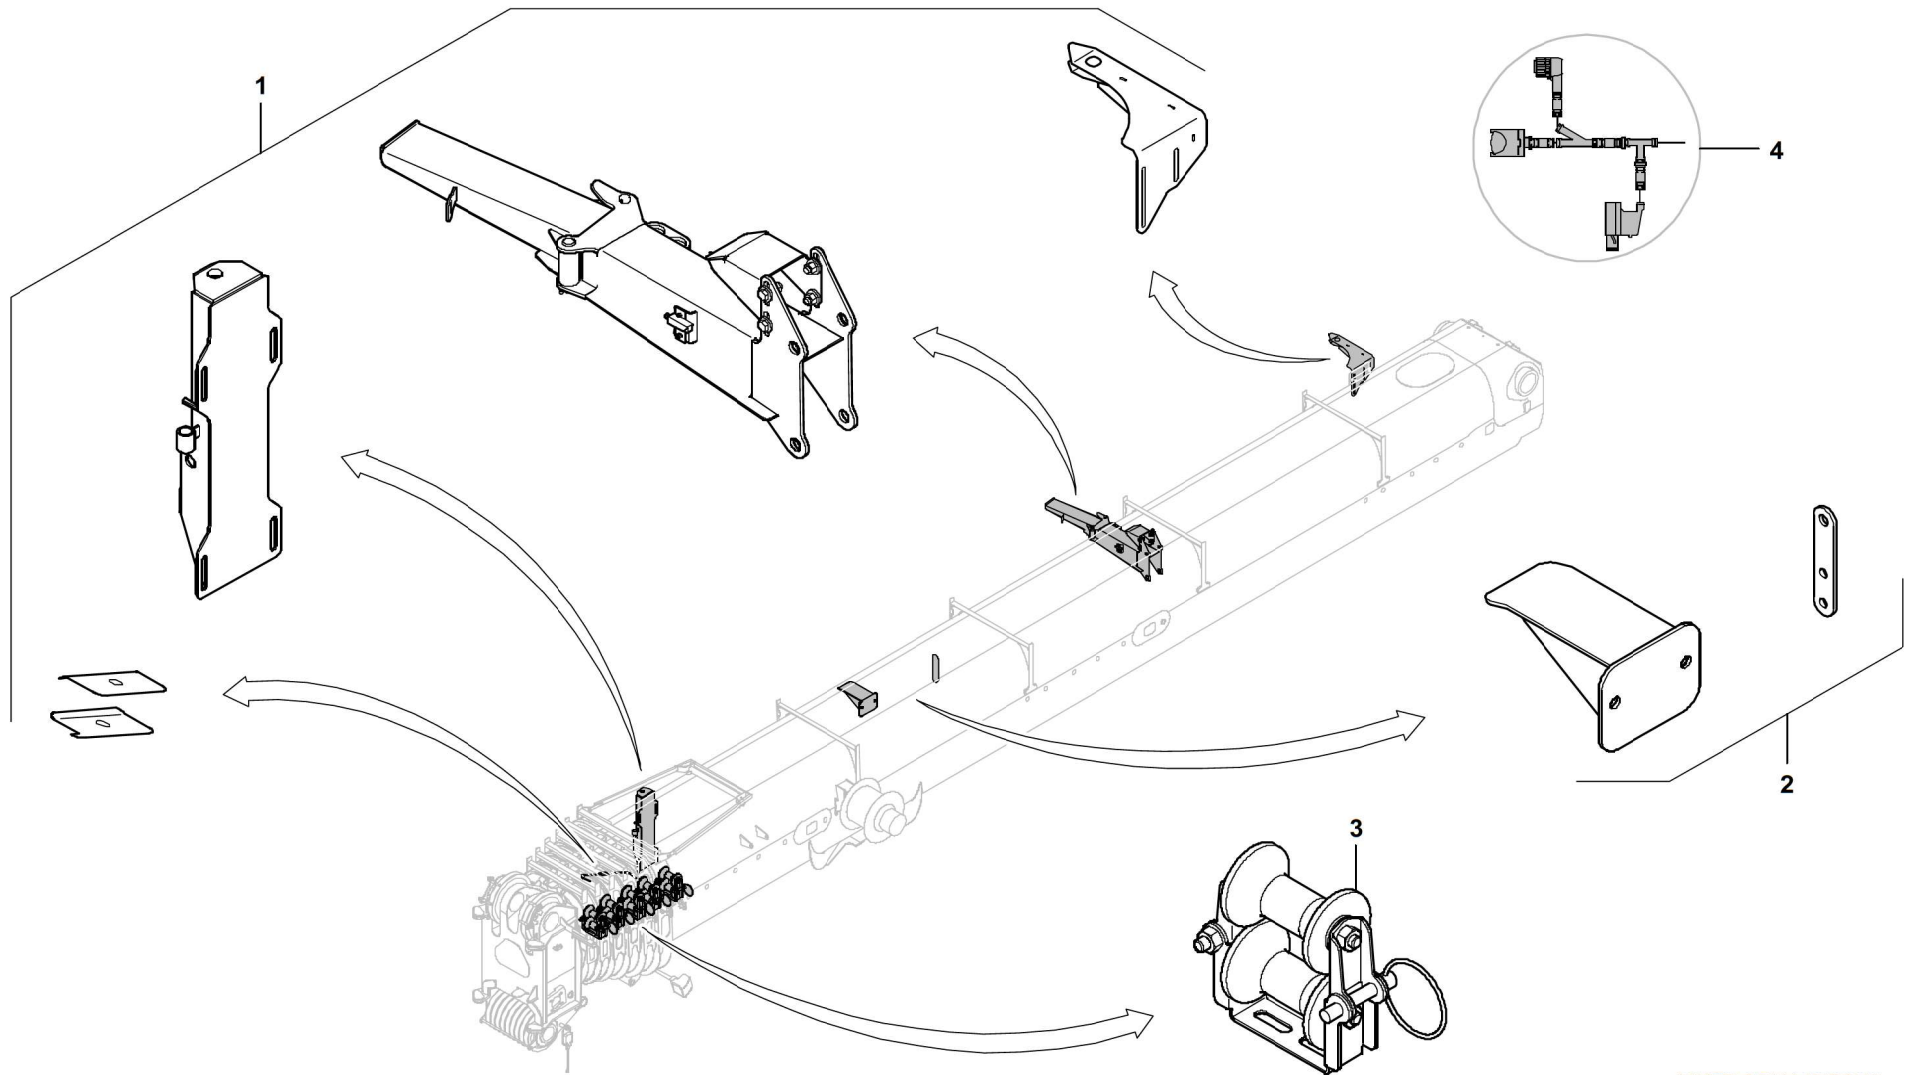

**GROVE**

ANBAUTEILE AUSLEGER  
ATTACHING PARTS FOR JIB

BILDTAFEL  
PICTORIAL DISPLAY

GMK 5220  
BE 710  
G 173

03.09

3188595-ETL #

1/1

3188595-0-BL01-0309-0000